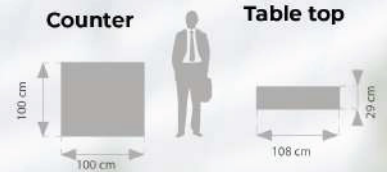

DESK **NEW** COUNTER PLIABLE

Le **DESK COUNTER PLIABLE** pour événement est un outil publicitaire polyvalent conçu pour répondre aux besoins de votre stand ou de votre espace d'exposition lors de salons, foires ou événements promotionnels. Cette solution combine praticité, portabilité et personnalisation pour maximiser votre visibilité et votre efficacité lors de tels événements.