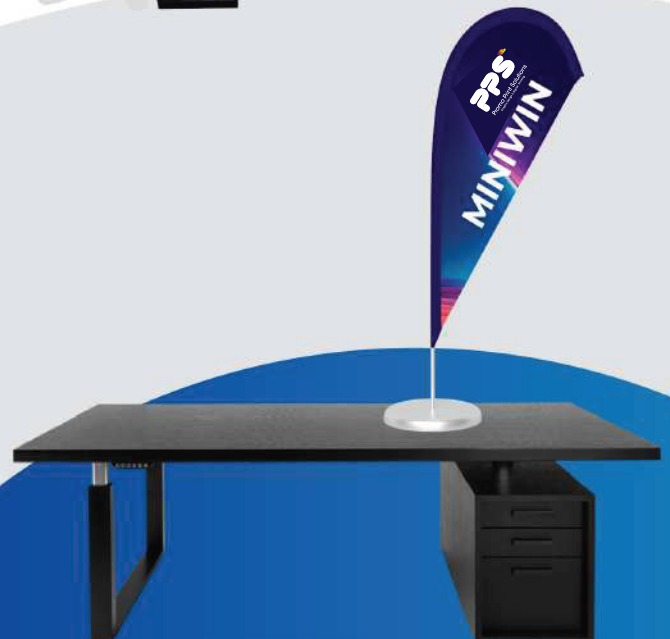

MINIWIN ECO

MINIWIN ECO Agencez vos comptoirs et mobiliers en profitant de la modernité du Miniwin! Tige en fibre de verre, socle en aluminium le tout habillé production à l'unité ou à la quantité.

Format : 50x30cm