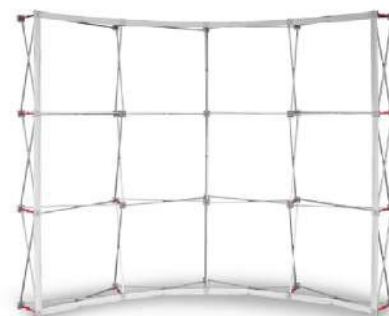

FORMATS : 250x230 300x230 400x230 590x230

Fabric
Sublimation printing

STAND PARAPLUIE

TEXTILE

Promo Print Solutions
Graphic Design & Digital Printing

STAND PARAPLUIE

DROIT

3x3

4x3

Le **STAND PARAPLUIE** est un support publicitaire impressionnant qui se distingue par sa conception pratique et efficace pour promouvoir votre marque, vos produits ou vos messages de manière professionnelle. Il tire son nom de sa structure qui s'ouvre comme un parapluie pour créer un espace d'exposition visuellement attractif. Le **STAND PARAPLUIE** est un choix populaire parmi les supports publicitaires en raison de sa praticité, de sa personnalisation visuelle et de sa capacité à attirer l'attention. C'est un moyen efficace de présenter votre marque ou vos produits de manière professionnelle lors d'événements promotionnels, contribuant ainsi à renforcer votre présence et à générer de l'intérêt auprès de votre public cible.

Sac de transport

STAND PARAPLUIE

COURBÉ

3x3

4x3

Le **STAND PARAPLUIE** est un support publicitaire impressionnant qui se distingue par sa conception pratique et efficace pour promouvoir votre marque, vos produits ou vos messages de manière professionnelle. Il tire son nom de sa structure qui s'ouvre comme un parapluie pour créer un espace d'exposition visuellement attractif. Le **STAND PARAPLUIE** est un choix populaire parmi les supports publicitaires en raison de sa praticité, de sa personnalisation visuelle et de sa capacité à attirer l'attention. C'est un moyen efficace de présenter votre marque ou vos produits de manière professionnelle lors d'événements promotionnels, contribuant ainsi à renforcer votre présence et à générer de l'intérêt auprès de votre public cible.