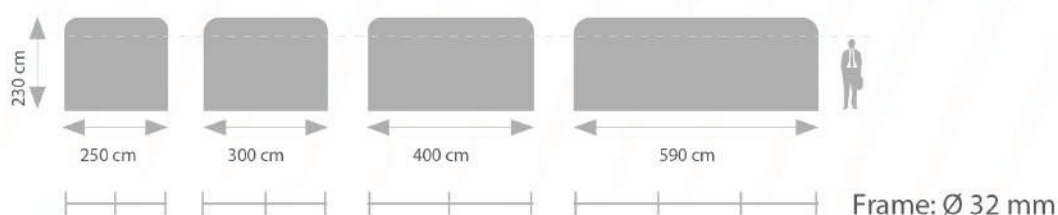

MUR TUBULAIRE TEXTILE

Le **MUR TUBULAIRE**, est un support idéal pour votre événement. Ce support grand format permet d'augmenter la visibilité de votre entreprise. Le stand tubulaire peut avoir différentes utilisations et ainsi être utilisé lors d'un salon, d'une exposition ou encore lors d'une foire. Ce support, comme le mur d'image, peut mettre efficacement en avant les produits ou les services que vous proposez. Le stand tubulaire attire l'attention des passants et peut ainsi les orienter vers votre entreprise. Le stand tubulaire en tissu est garanti anti-plis. L'élasticité du tissu permet de tendre le tissu et ainsi d'offrir un **support de qualité**.

FORMATS : 250x230 300x230 400x230 590x230