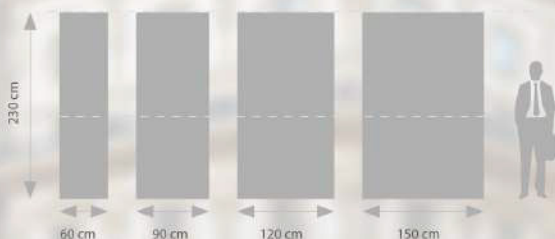

EXPO-EVENT **NEW**

FORMATS :

60 L x 230 H

90 L x 230 H

120 L x 230 H

150 L x 230 H

Le produit **EXPO-EVENT** personnalisé est un atout incontournable pour votre présence lors d'événements promotionnels. Il se distingue par sa conception intelligente qui combine portabilité, personnalisation et impact visuel pour attirer l'attention de votre public cible. Ce mur **EXPO-EVENT** est idéal comme fond de stand, mur d'exposition, arrière-plan pour les conférences de presse, ou comme point focal de votre espace d'exposition. Le mur tubulaire est revêtu d'un tissu personnalisé sur lequel vous pouvez imprimer votre logo, vos graphiques, vos messages et vos couleurs. Cela offre une personnalisation complète pour refléter l'image de votre entreprise et promouvoir votre marque de manière percutante.